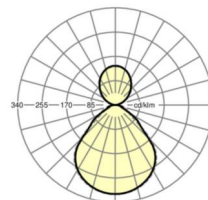

параметры

номер заказа	65723016170
код EAN	4020863479443
номер таможенного тарифа	94051190
Знак прохождения контроля	IP 20, класс защиты I, для рабочих мест за дисплеем 65° < 3000, ENEC10 VDE, F, Indoor, CE
Степень ударопрочности IK	IK03
Температура окружения	ta 25°C
Особые свойства	Готовность к IoT «Ready for IoT»
Гарантийный срок	5 лет
Государственные программы поддержки	BEG - государственные субсидии для энергосберегающих зданий (действительна только для Германии)

электротехника

Балласт	Электронный драйвер DALI2 (1 штука)
Мощность системы	38W
сетевое напряжение	230V/50Hz
автоматический предохранитель (пусковой ток)	13 штук/B10, 24 штук/B16, 25 штук/C10, 40 штук/C16
класс энергосбережения/Источник света	C

Оптика

Оснастка	LED, цветопередача/оттенок света CRI ≥ 80 / 3000K
Допуск для координаты цветности (MacAdam)	3SDCM
Фотобиологическая безопасность (светильник)	RG0
Номинальный световой поток	4816lm
Срок службы LED	70000h L80/B10 (Tq 25°C), 50000h L90/B50 (Tq 25°C)
светоотдача светильников	128lm/W
UGR поп./вдоль	15.8 / 16.1

DEEP-LINK

<https://www.regiolum.de/ru/article/65723016170>

Ссылка	LED 4800lm 830
ηLB	100 %
Φ ↓/↑	67 % / 33 %
UGR поп./вдоль дисплей	15.8 / 16.1
	65° < 3000cd/m²