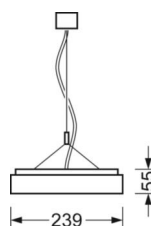

маятниково-подвесной светильник/светильник с запиткой для световых полоса - рассеиватель микропризматический - прямой и отраженный свет

Корпус из стального листа с порошковым напылением, прямоугольное сечение; Цвет корпуса белый стандартный для электротехники RAL 9016; Равномерный прямой и отраженный свет для освещения рабочих мест за дисплеем по норме DIN-EN 12464-1; защита от слепящих лучей благодаря стеклу с микропризматическим рельефом со специальной техникой "Multilayer" и светонаправляющей фольгой; Подключение к электросети через встроенный белый присоединительный провод 5x0,75мм<sup>2</sup> длиной 1900мм. На концах удалена оболочка. В поставку включен укомплектованный набор для маятникового подвеса с возможностью настройки высоты.

## Механика

цвет корпуса	белый стандартный для электротехники RAL 9016
размеры (LxWxH/DxH)	1248mm x 239mm x 55mm
вес (нетто)	7kg
Вид монтажа	установка отдельных светильников на подвесе, маятниково-подвесные световые полосы

## размеры

L	1248 mm	Длина
B	239 mm	Ширина
H	55 mm	Высота
A1	1000 mm	Расстояние между точками крепежа при одиночной установке
A2	1123 mm	Расстояние между точками крепежа, 1-й светильник световой полосы
A3	1248 mm	Расстояние между точками крепежа между светильниками в световой п
P min	150 mm	Минимальная длина подвеса
P max	1900 mm	Максимальная длина подвеса