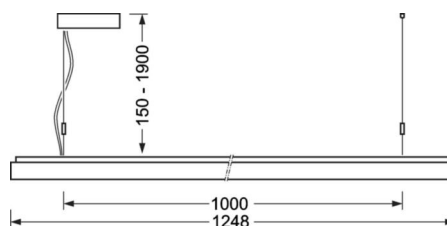

маятниково-подвесной светильник/светильник с запиткой для световых полоса - рассеиватель микропризматический - прямой и отраженный свет

Корпус из стального листа с порошковым напылением, прямоугольное сечение; Цвет корпуса белый стандартный для электротехники RAL 9016; Равномерный прямой и отраженный свет для освещения рабочих мест за дисплеем по норме DIN-EN 12464-1; защита от слепящих лучей благодаря стеклу с микропризматическим рельефом со специальной техникой "Multilayer" и светонаправляющей фольгой; Подключение к электросети через встроенный белый присоединительный провод 5x0,75мм<sup>2</sup> длиной 1900мм. На концах удалена оболочка. В поставку включен укомплектованный набор для маятникового подвеса с возможностью настройки высоты.

## Механика

цвет корпуса	белый стандартный для электротехники RAL 9016
размеры (LxWxH/DxH)	1248mm x 239mm x 55mm
вес (нетто)	7kg
Вид монтажа	установка отдельных светильников на подвесе, маятниково-подвесные световые полосы

## размеры

L	1248 mm	Длина
B	239 mm	Ширина
H	55 mm	Высота
A1	1000 mm	Расстояние между точками крепежа при одиночной установке
A2	1123 mm	Расстояние между точками крепежа, 1-й светильник световой полосы
A3	1248 mm	Расстояние между точками крепежа между светильниками в световой п
P min	150 mm	Минимальная длина подвеса
P max	1900 mm	Максимальная длина подвеса